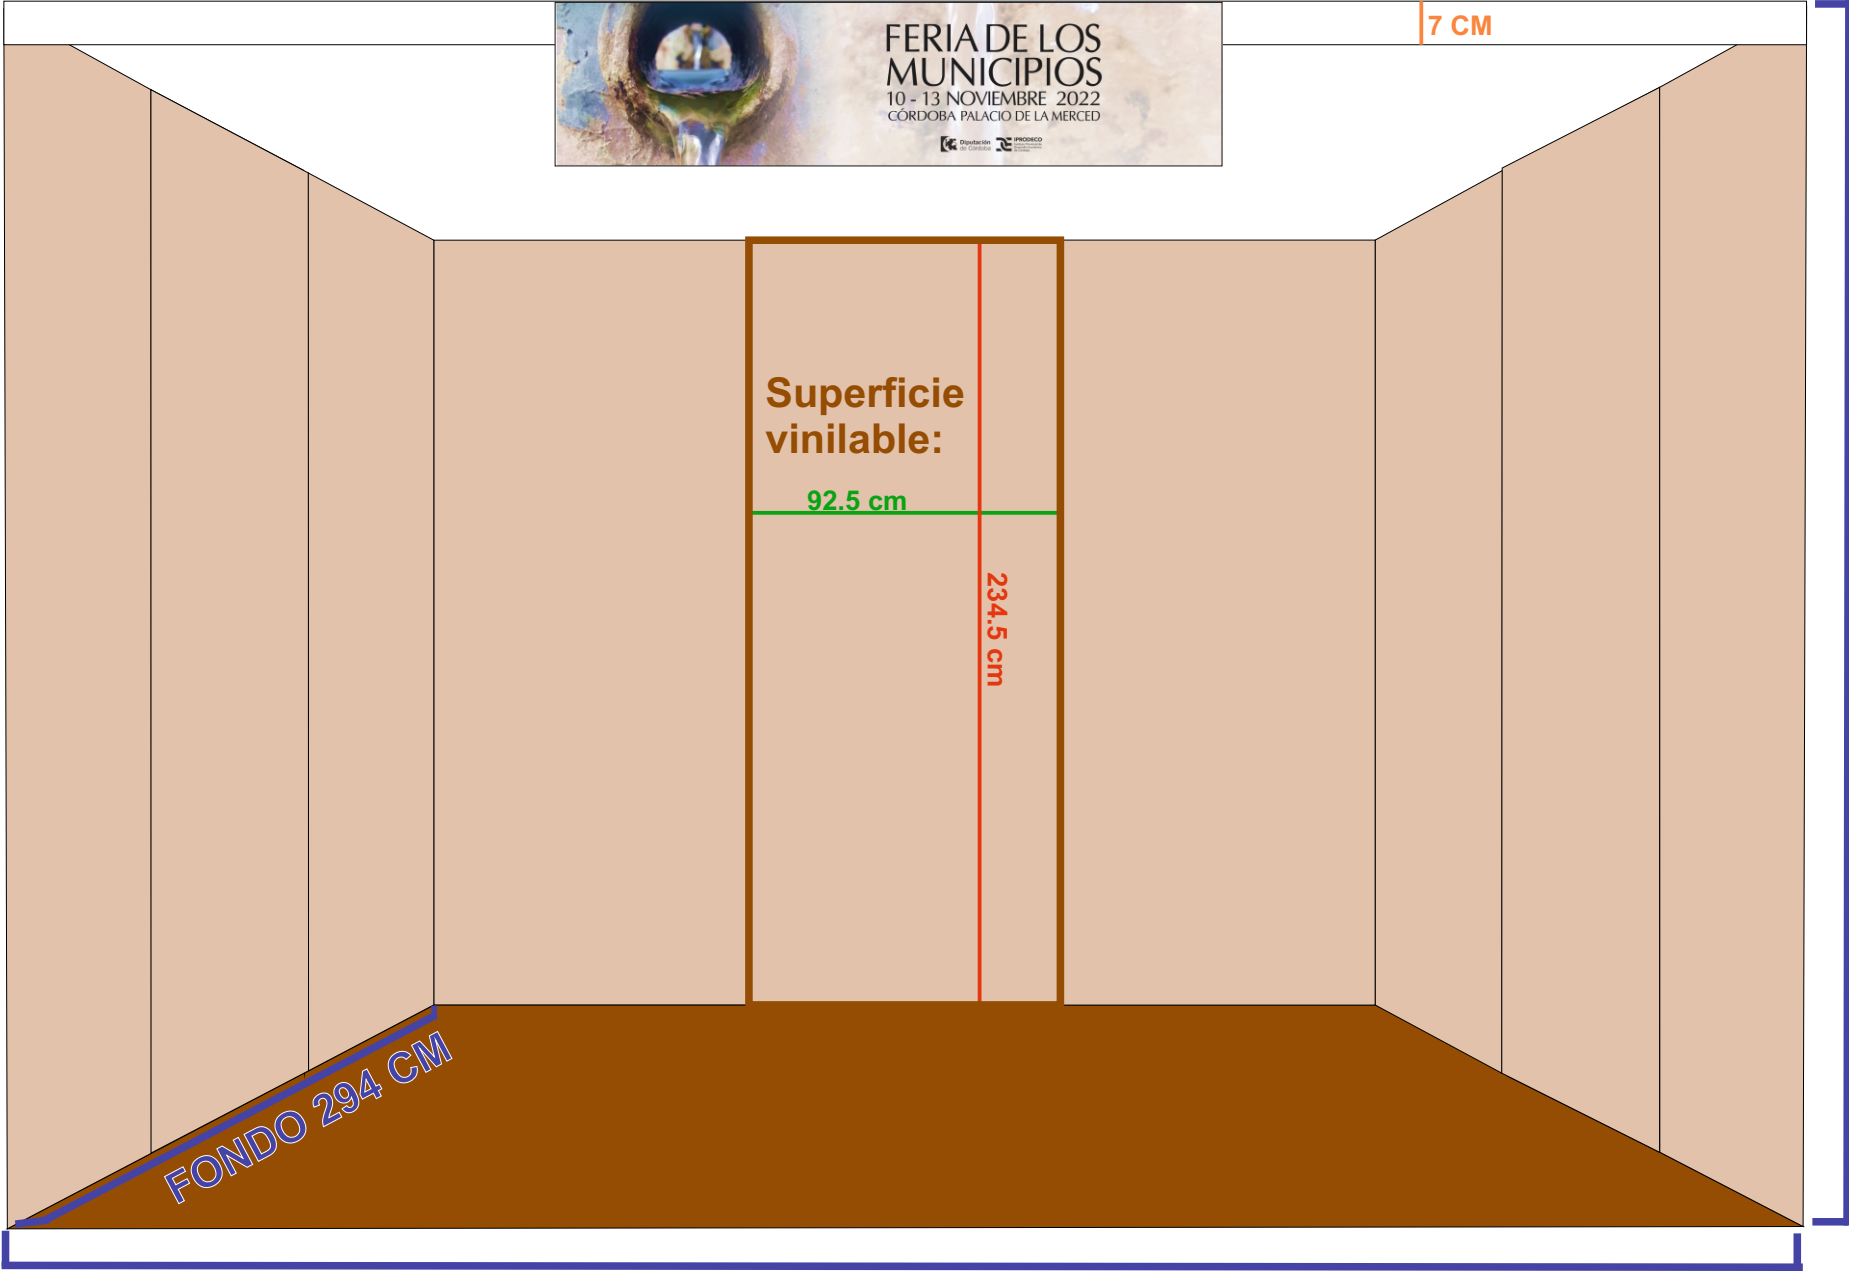

# STAND MODULAR 3X3

ANCHO 294 CM

ALTURA TOTAL 249 CM

FONDO 294 CM

Superficie vinilable:

92.5 cm

234.5 cm

7 CM